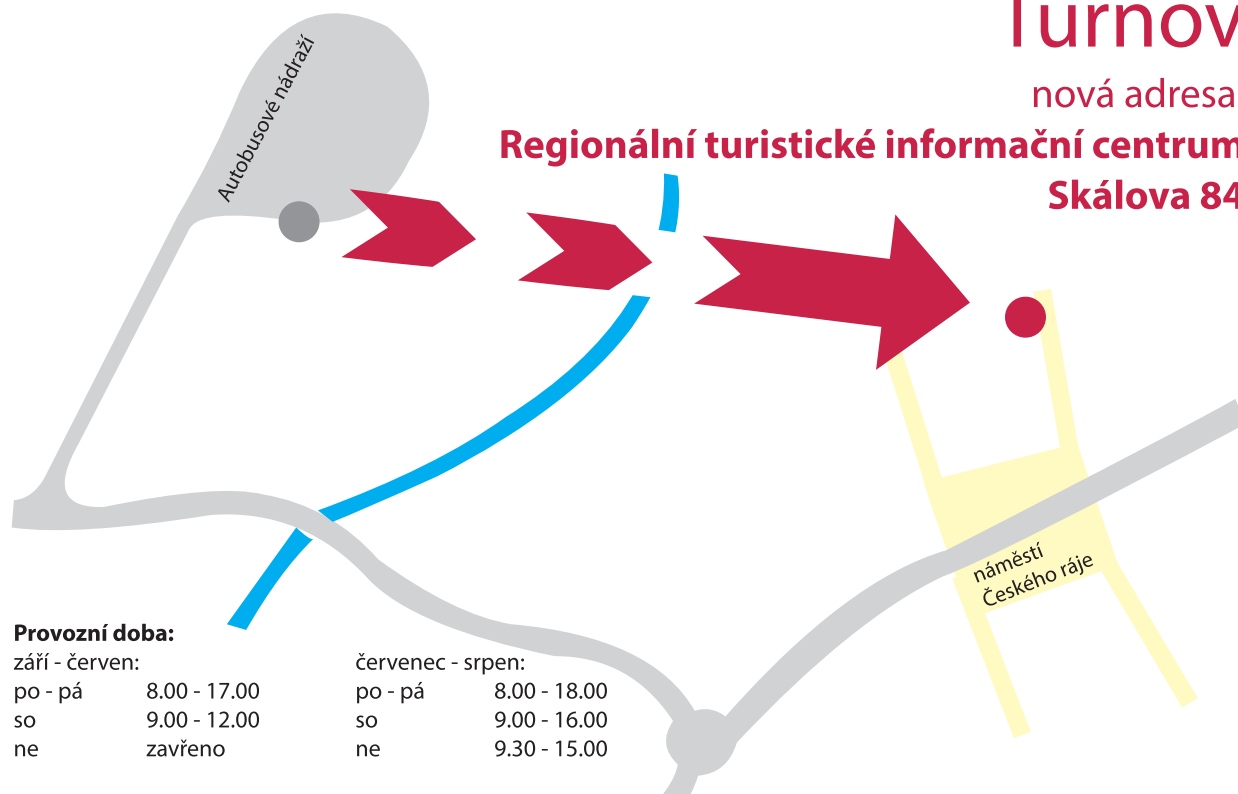

Přesouváme kontaktní místa blíže do centra k vám od 4.1.2021

Turnov

nová adresa:

**Regionální turistické informační centrum
Skálova 84**

Provozní doba:

září - červen:

po - pá 8.00 - 17.00
so 9.00 - 12.00
ne zavřeno

nová adresa:

**Centrální pokladna
Městského úřadu
Rokytnice nad Jizerou
Horní Rokytnice 197**

Otevírací hodiny centrální pokladny:

Po:	8:00 - 11:30	12:30 - 17:00
Út:	8:00 - 11:30	12:30 - 14:30
St:	8:00 - 11:30	12:30 - 17:00
Čt:	8:00 - 11:30	12:30 - 14:30
Pá:	8:00 - 11:30	12:30 - 14:30