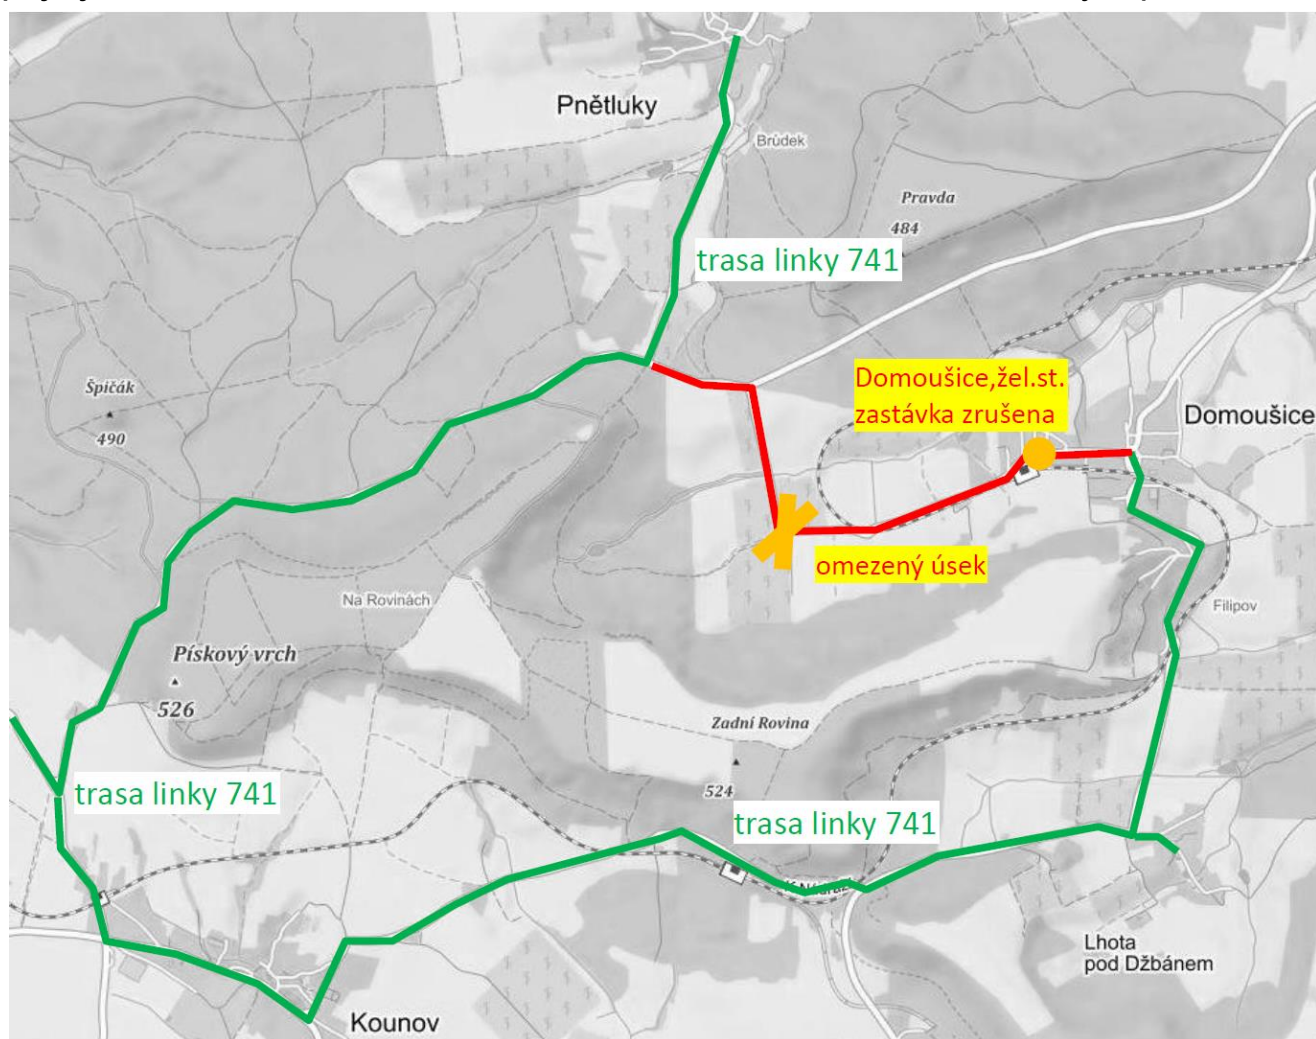

POZOR, VÝLUKA!

DOPRAVA
ÚSTECKÉHO
KRAJE

Informace o mimořádných změnách na linkách DÚK

S PLATNOSTÍ OD:

12. 3. 2018

DO:

odvolání

Změna trasy linky 741 v úseku Pnětluky – Domoušice z důvodu omezení nosnosti propustku

JSOU DOTČENY LINKY:

741

NÁHRADNÍ OPATŘENÍ:

Z důvodu havarijního stavu propustku na silnici mezi Pnětlukami a Domoušicemi dochází s okamžitou platností k uzavírce silnice pro vozidla nad 3,5 tuny. To platí také pro autobusovou dopravu.

Po dobu tohoto omezení je linka 741 v úseku Pnětluky – Domoušice vedena po objízdě přes Kounov. Zastávka Domoušice, „žel.st.“ je dočasně zrušena. U spojů jedoucích do Kounova, Domoušic a Pnětluk dochází k časovým posunům.